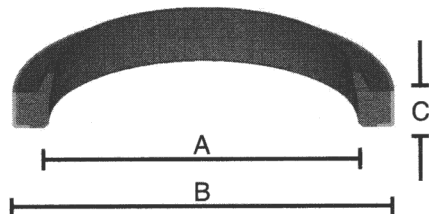

### INFORMACIÓN DEL SELLO

MATERIAL	BUNA-N
RANGO DE TEMPERATURA	-30° a +100° C
NÚMERO DE PARTE	(Prefijo) - (Tamaño)

N° de Parte	A D.E.	B D.E. Limpiador	C Altura	Precio de Lista	N° de Parte	A D.E.	B D.E. Limpiador	C Altura	Precio de Lista
CWN-100	1	1-3/8	3/16	\$ 2.78	CWN-200	2	2-3/8	3/16	\$ 2.20
CWN-112	1-1/8	1-1/2	3/16	1.63	CWN-225	2-1/4	2-5/8	3/16	2.20
CWN-125	1-1/4	1-5/8	3/16	1.63	CWN-250	2-1/2	2-7/8	3/16	3.55
CWN-150	1-1/2	1-7/8	3/16	1.53	CWN-275	2-3/4	3-1/8	3/16	4.78
CWN-175	1-3/4	2-1/8	3/16	1.82	CWN-300	3	3-3/8	3/16	4.02