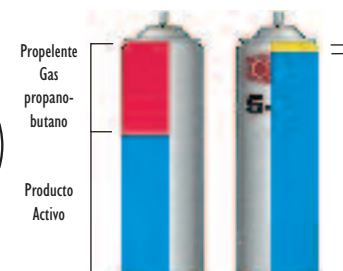

Propelente no Inflamable