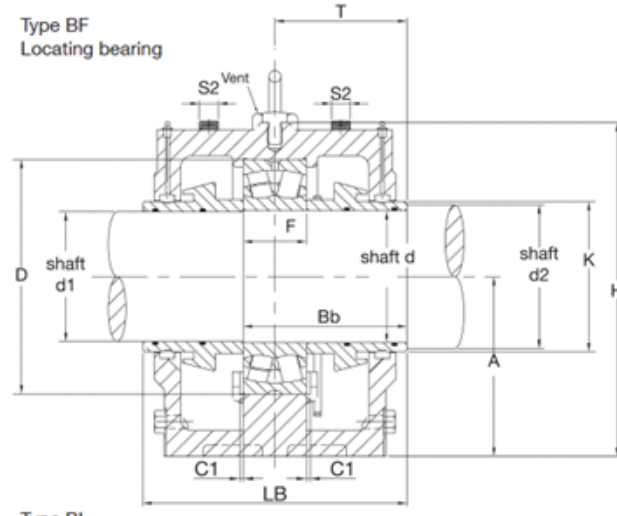

TYPE AL
Non-Locating bearing

Type BL
Non-Locating bearing

HOUSING NO	SHAFT DIA.			DIMENSIONS mm																	Other dimensions			BEARING NO.	Appropriate		Level		HOUSING NO.			
	d	d1	d2 min	D	B	b	G	F	A	H	E	E1	LA	LB	C1	K	M	N	T	S		S1	S2		X1	Ba	Bb	Lock nut		Locking washer	max	min
			mm	in																												
SOFN 217	85	83	91	150	330	110	35	36	125	230	260	60	180	180	5	96	40	24	90	20	3/4	G1/2	G3/8	19	145.75	105	22217 CC/C3W33	KM 17	MB 17	63	42	SOFN 217
SOFN 218	90	88	96	160	360	120	45	40	135	245	290	70	187.5	190	5	100	40	24	95	20	3/4	G1/2	G3/8	20.25	152.75	112	22218 CC/C3W33	KM 18	MB 18	68	45	SOFN 218
SOFN 220	100	98	106	180	400	130	50	46	145	270	320	75	203	206	5	110	45	28	103	24	1	G1/2	G1/2	22.75	165.75	123	22220 CC/C3W33	KM 20	MB 20	70	50	SOFN 220
SOFN 222	110	108	116	200	420	145	50	53	160	290	347	75	219.5	229	5	120	45	28	114.5	24	1	G1/2	G1/2	23.25	181.75	138	22222 CC/C3W33	KM 22	MB 22	77	50	SOFN 222
SOFN 224	120	118	126	215	420	170	55	58	170	315	347	90	263	276	8	135	45	28	138	24	1	G1/2	G1/2	32	214	164	22224 CC/C3W33	KM 24	MB 24	80	60	SOFN 224
SOFN 226	130	128	138	230	450	180	60	64	180	335	377	100	260	270	8	145	45	28	135	24	1	G1/2	G1/2	28	215	164	22226 CC/C3W33	KM 26	MB 26	85	60	SOFN 226
SOFN 228	140	138	148	250	500	190	65	68	190	355	415	100	269.5	280	8	160	45	35	140	30	1-1/4	G1/2	G3/4	29.5	223	170	22228 CC/C3W33	KM 28	MB 28	85	60	SOFN 228
SOFN 230	150	148	158	270	540	190	65	73	200	380	450	115	269.5	280	8	170	50	35	140	30	1-1/4	G1/2	G3/4	25	227.5	173	22230 CC/C3W33	KM 30	MB 30	90	60	SOFN 230
SOFN 232	160	158	168	290	560	205	65	80	215	405	470	120	305.5	316	10	178	50	35	158	30	1-1/4	G1/2	G3/4	38	250.5	193	22232 CC/C3W33	KM 32	MB 32	95	65	SOFN 232
SOFN 234	170	168	180	310	610	230	70	86	235	440	515	130	340	350	10	195	55	35	175	30	1-1/4	G1/2	G3/4	31.5	291.5	213	22234 CC/C3W33	KM 34	MB 34	105	75	SOFN 234
SOFN 236	180	177	196	320	650	240	75	86	245	455	545	150	350	360	10	205	65	35	180	30	1-1/4	G1/2	G3/4	35.5	297.5	223	22236 CC/C3W33	KM 36	MB 36	115	80	SOFN 236
SOFN 238	190	188	208	340	720	250	85	92	260	480	590	150	360	30	12	220	70	42	185	36	1-1/2	G1/2	G3/4	36.5	306.5	226	22238 CC/C3W33	KM 38	MB 38	120	85	SOFN 238
SOFN 240	200	198	218	360	730	260	85	98	275	510	600	160	366.5	378	12	227	70	42	189	36	1-1/2	G1/2	G3/4	35	314.5	233	22240 CC/C3W33	KM 40	MB 40	125	85	SOFN 240
SOFN 244	220	218	238	400	820	280	95	108	305	565	670	180	389.5	404	12	255	80	42	202	36	1-1/2	G1/2	G3/4	36.5	336	251	22244 CC/C3W33	KM 44T	MB 44	140	95	SOFN 244
SOFN 248	240	238	258	440	900	290	100	120	340	625	740	190	412.5	420	12	270	80	42	210	36	1-1/2	G1/2	G3/4	43.5	352	266	22248 CC/C3W33	KM 48T	MB 48	155	110	SOFN 248