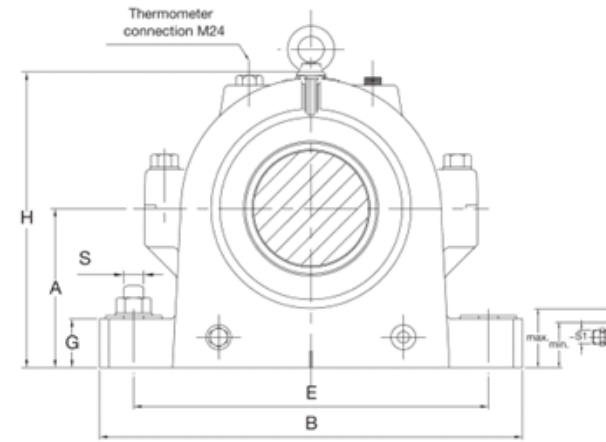

TYPE AL
Non-Locating bearing

Type BL
Non-Locating bearing

HOUSING NO	SHAFT DIA.			DIMENSIONS mm																	Other dimensions			BEARING NO.	Appropriate		Level		HOUSING NO.			
	d	d1	d2 min	D	B	b	G	F	A	H	E	E1	LA	LB	C1	K	M	N	T	S		S1	S2		X1	Ba	Bb	Lock nut		Locking washer	max	min
			mm	in																												
SOFN 217	85	83	91	150	330	110	35	36	125	230	260	60	180	180	5	96	40	24	90	20	3/4	G1/2	G3/8	19	145.75	105	22217 CC/C3W33	KM 17	MB 17	63	42	SOFN 217
SOFN 218	90	88	96	160	360	120	45	40	135	245	290	70	187.5	190	5	100	40	24	95	20	3/4	G1/2	G3/8	20.25	152.75	112	22218 CC/C3W33	KM 18	MB 18	68	45	SOFN 218
SOFN 220	100	98	106	180	400	130	50	46	145	270	320	75	203	206	5	110	45	28	103	24	1	G1/2	G1/2	22.75	165.75	123	22220 CC/C3W33	KM 20	MB 20	70	50	SOFN 220
SOFN 222	110	108	116	200	420	145	50	53	160	290	347	75	219.5	229	5	120	45	28	114.5	24	1	G1/2	G1/2	23.25	181.75	138	22222 CC/C3W33	KM 22	MB 22	77	50	SOFN 222
SOFN 224	120	118	126	215	420	170	55	58	170	315	347	90	263	276	8	135	45	28	138	24	1	G1/2	G1/2	32	214	164	22224 CC/C3W33	KM 24	MB 24	80	60	SOFN 224
SOFN 226	130	128	138	230	450	180	60	64	180	335	377	100	260	270	8	145	45	28	135	24	1	G1/2	G1/2	28	215	164	22226 CC/C3W33	KM 26	MB 26	85	60	SOFN 226
SOFN 228	140	138	148	250	500	190	65	68	190	355	415	100	269.5	280	8	160	45	35	140	30	1-1/4	G1/2	G3/4	29.5	223	170	22228 CC/C3W33	KM 28	MB 28	85	60	SOFN 228
SOFN 230	150	148	158	270	540	190	65	73	200	380	450	115	269.5	280	8	170	50	35	140	30	1-1/4	G1/2	G3/4	25	227.5	173	22230 CC/C3W33	KM 30	MB 30	90	60	SOFN 230
SOFN 232	160	158	168	290	560	205	65	80	215	405	470	120	305.5	316	10	178	50	35	158	30	1-1/4	G1/2	G3/4	38	250.5	193	22232 CC/C3W33	KM 32	MB 32	95	65	SOFN 232
SOFN 234	170	168	180	310	610	230	70	86	235	440	515	130	340	350	10	195	55	35	175	30	1-1/4	G1/2	G3/4	31.5	291.5	213	22234 CC/C3W33	KM 34	MB 34	105	75	SOFN 234
SOFN 236	180	177	196	320	650	240	75	86	245	455	545	150	350	360	10	205	65	35	180	30	1-1/4	G1/2	G3/4	35.5	297.5	223	22236 CC/C3W33	KM 36	MB 36	115	80	SOFN 236
SOFN 238	190	188	208	340	720	250	85	92	260	480	590	150	360	30	12	220	70	42	185	36	1-1/2	G1/2	G3/4	36.5	306.5	226	22238 CC/C3W33	KM 38	MB 38	120	85	SOFN 238
SOFN 240	200	198	218	360	730	260	85	98	275	510	600	160	366.5	378	12	227	70	42	189	36	1-1/2	G1/2	G3/4	35	314.5	233	22240 CC/C3W33	KM 40	MB 40	125	85	SOFN 240
SOFN 244	220	218	238	400	820	280	95	108	305	565	670	180	389.5	404	12	255	80	42	202	36	1-1/2	G1/2	G3/4	36.5	336	251	22244 CC/C3W33	KM 44T	MB 44	140	95	SOFN 244
SOFN 248	240	238	258	440	900	290	100	120	340	625	740	190	412.5	420	12	270	80	42	210	36	1-1/2	G1/2	G3/4	43.5	352	266	22248 CC/C3W33	KM 48T	MB 48	155	110	SOFN 248