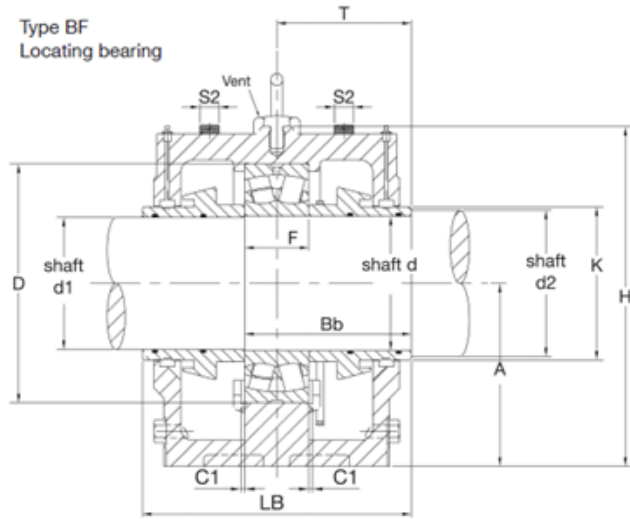

Type AL  
Non-Locating bearing

Type BL  
Non-Locating bearing

HOUSING NO	SHAFT DIA.			DIMENSIONS mm																	Other dimensions			BEARING NO.	Appropriate		Level		HOUSING NO.			
	d	d1	d2 min	D	B	b	G	F	A	H	E	E1	LA	LB	C1	K	M	N	T	S		S1	S2		X1	Ba	Bb	Lock nut		Locking washer	max	min
	mm		in																													
SOFN 314	70	65	76	150	330	110	35	51	125	230	260	60	180	180	5	80	40	24	90	20	3/4	G1/2	G3/8	8.5	156	112	22314 CC/C3W33	KM 14	MB 14	65	45	SOFN 314
SOFN 316	80	78	86	170	360	135	40	58	140	255	290	80	199	214	5	95	40	24	107	20	3/4	G1/2	G3/8	8	181	133	22316 CC/C3W33	KM 16	MB 16	73	45	SOFN 316
SOFN 318	90	88	96	190	400	165	50	64	155	280	317	95	225	240	5	104	45	28	120	24	1	G1/2	G1/2	17	198	148	22318 CC/C3W33	KM 18	MB 18	80	55	SOFN 318
SOFN 320	100	98	108	215	420	170	55	73	170	315	347	90	255	270	8	115	45	28	135	24	1	G1/2	G1/2	19	22	168	22320 CC/C3W33	KM 20	MB 20	85	57	SOFN 320
SOFN 322	110	108	118	240	500	190	65	80	190	355	415	100	270	290	8	130	45	35	145	30	1-1/4	G1/2	G3/4	17	243	180	22322 CC/C3W33	KM 22	MB 22	95	67	SOFN 322
SOFN 324	120	118	128	260	540	190	65	86	200	380	450	115	285.5	306	8	140	50	35	153	30	1-1/4	G1/2	G3/4	19	254	192	22324 CC/C3W33	KM 24	MB 24	100	65	SOFN 324
SOFN 326	130	128	140	280	560	205	65	93	215	405	470	120	300	320	8	150	50	35	160	30	1-1/4	G1/2	G3/4	26	265	202	22326 CC/C3W33	KM 26	MB 26	105	70	SOFN 326
SOFN 328	140	138	150	300	630	220	80	102	230	425	510	120	320	340	8	165	60	35	170	30	1-1/4	G1/2	G3/4	21	287	215	22328 CC/C3W33	KM 28	MB 28	115	70	SOFN 328
SOFN 330	150	148	168	320	650	240	75	108	245	455	545	150	335	350	10	175	65	35	175	30	1-1/4	G1/2	G3/4	31	292	225	22330 CC/C3W33	KM 30	MB 30	120	75	SOFN 330
SOFN 332	160	158	178	340	720	250	85	114	260	480	590	150	350	370	10	190	70	42	185	36	1-1/2	G1/2	G3/4	20	315	240	22332 CC/C3W33	KM 32	MB 32	125	80	SOFN 332
SOFN 334	170	168	188	360	730	260	85	120	275	510	600	160	358	378	12	197	70	42	189	36	1-1/2	G1/2	G3/4	22	321	244	22334 CC/C3W33	KM 34	MB 34	130	85	SOFN 334
SOFN 336	180	178	198	380	820	280	95	126	305	565	670	180	384.5	404	12	210	80	42	202	36	1-1/2	G1/2	G3/4	27	342	260	22336 CC/C3W33	KM 36	MB 36	155	90	SOFN 336