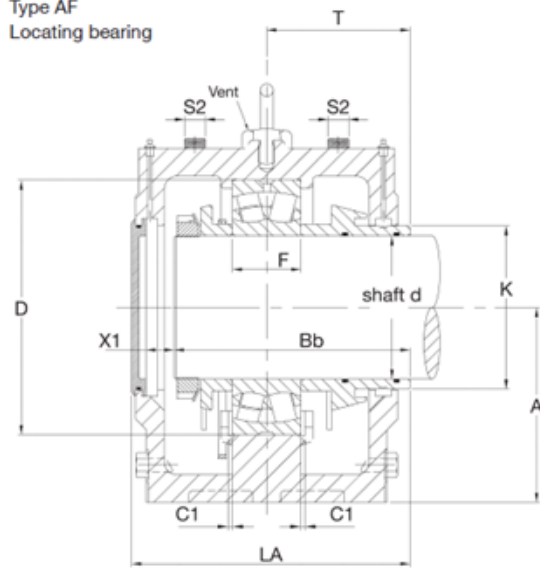

Type AF
Locating bearing

Type BF
Locating bearing

Type AL
Non-Locating bearing

Type BL
Non-Locating bearing

HOUSING NO	SHAFT DIA. d	DIMENSIONS mm																Other dimensions		BEARING NO.	Adapter sleeve Designation	Level		HOUSING NO.				
		D	B	b	G	F	A	H	E	E1	LA	LB	C1	K	M	N	T	S	S1			S2	X1		Ba	max	min	
		mm	in																									
SOFN 517	75	150	330	110	35	36	125	230	260	60	180	180	5	96	40	24	90	20	3/4	G1/2	G3/8	35	40	22217 CCK/C3W33	H317	63	42	SOFN 517
SOFN 518	80	160	360	120	45	40	135	245	290	70	187.5	190	5	100	40	24	95	20	3/4	G1/2	G3/8	35.5	42	22218 CCK/C3W33	H318	68	45	SOFN 518
SOFN 520	90	180	400	130	50	46	145	270	320	75	203	206	5	110	45	28	103	24	1	G1/2	G1/2	39	46	22220 CCK/C3W33	H320	70	50	SOFN 520
SOFN 522	100	200	420	145	50	53	160	290	347	75	219.5	229	5	120	45	28	114.5	24	1	G1/2	G1/2	33	52	22222 CCK/C3W33	H322	77	50	SOFN 522
SOFN 524	110	215	420	170	55	58	170	315	347	90	263	276	8	135	45	28	138	24	1	G1/2	G1/2	49	56	22224 CCK/C3W33	H3124	80	60	SOFN 524
SOFN 526	115	230	450	180	60	64	180	335	377	100	260	270	8	145	45	28	135	24	1	G1/2	G1/2	47	58	22226 CCK/C3W33	H3126	85	60	SOFN 526
SOFN 528	125	250	500	190	65	68	190	355	415	100	269.5	280	8	160	45	35	140	30	1-1/4	G1/2	G3/4	46.5	63	22228 CCK/C3W33	H3128	85	60	SOFN 528
SOFN 530	135	270	540	190	65	73	200	380	450	115	269.5	280	8	170	50	35	140	30	1-1/4	G1/2	G3/4	43.5	66	22230 CCK/C3W33	H3130	90	60	SOFN 530
SOFN 532	140	290	560	205	65	80	215	405	470	120	305.5	316	10	178	50	35	158	30	1-1/4	G1/2	G3/4	54.5	73	22232 CCK/C3W33	H3132	95	65	SOFN 532
SOFN 534	150	310	610	230	70	86	235	440	515	130	340	350	10	195	55	35	175	30	1-1/4	G1/2	G3/4	58	77	22234 CCK/C3W33	H3134	105	75	SOFN 534
SOFN 536	160	320	650	240	75	86	245	455	545	150	350	360	10	205	65	35	180	30	1-1/4	G1/2	G3/4	62	78	22236 CCK/C3W33	H3136	115	80	SOFN 536
SOFN 538	170	340	720	250	85	92	260	480	590	150	360	370	12	220	70	42	185	36	1-1/2	G1/2	G3/4	63	82	22238 CCK/C3W33	H3138	120	85	SOFN 538
SOFN 540	180	360	730	260	85	98	275	510	600	160	366.5	378	12	227	70	42	189	36	1-1/2	G1/2	G3/4	61.5	86	22240 CCK/C3W33	H3140	125	85	SOFN 540
SOFN 544	200	400	820	280	95	108	305	565	670	180	389.5	404	12	255	80	42	202	36	1-1/2	G1/2	G3/4	62.5	95	22244 CCK/C3W33	OH3144 HB	140	95	SOFN 544
SOFN 548	220	440	900	290	100	120	340	625	740	190	412.5	420	12	270	80	42	210	36	1-1/2	G1/2	G3/4	67.5	105	22248 CCK/C3W33	OH3148 HB	155	110	SOFN 548