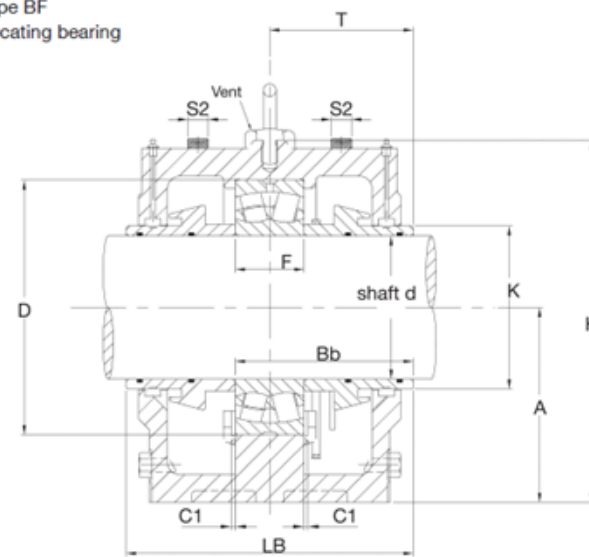

Type AF
Locating bearing

Type BF
Locating bearing

Type AL
Non-Locating bearing

Type BL
Non-Locating bearing

HOUSING NO	SHAFT DIA. d	DIMENSIONS mm																Other dimensions		BEARING NO.	Adapter sleeve Designation	Level		HOUSING NO.				
		D	B	b	G	F	A	H	E	E1	LA	LB	C1	K	M	N	T	S	S1			S2	X1		Ba	max	min	
		mm	in																									
SOFN 517	75	150	330	110	35	36	125	230	260	60	180	180	5	96	40	24	90	20	3/4	G1/2	G3/8	35	40	22217 CCK/C3W33	H317	63	42	SOFN 517
SOFN 518	80	160	360	120	45	40	135	245	290	70	187.5	190	5	100	40	24	95	20	3/4	G1/2	G3/8	35.5	42	22218 CCK/C3W33	H318	68	45	SOFN 518
SOFN 520	90	180	400	130	50	46	145	270	320	75	203	206	5	110	45	28	103	24	1	G1/2	G1/2	39	46	22220 CCK/C3W33	H320	70	50	SOFN 520
SOFN 522	100	200	420	145	50	53	160	290	347	75	219.5	229	5	120	45	28	114.5	24	1	G1/2	G1/2	33	52	22222 CCK/C3W33	H322	77	50	SOFN 522
SOFN 524	110	215	420	170	55	58	170	315	347	90	263	276	8	135	45	28	138	24	1	G1/2	G1/2	49	56	22224 CCK/C3W33	H3124	80	60	SOFN 524
SOFN 526	115	230	450	180	60	64	180	335	377	100	260	270	8	145	45	28	135	24	1	G1/2	G1/2	47	58	22226 CCK/C3W33	H3126	85	60	SOFN 526
SOFN 528	125	250	500	190	65	68	190	355	415	100	269.5	280	8	160	45	35	140	30	1-1/4	G1/2	G3/4	46.5	63	22228 CCK/C3W33	H3128	85	60	SOFN 528
SOFN 530	135	270	540	190	65	73	200	380	450	115	269.5	280	8	170	50	35	140	30	1-1/4	G1/2	G3/4	43.5	66	22230 CCK/C3W33	H3130	90	60	SOFN 530
SOFN 532	140	290	560	205	65	80	215	405	470	120	305.5	316	10	178	50	35	158	30	1-1/4	G1/2	G3/4	54.5	73	22232 CCK/C3W33	H3132	95	65	SOFN 532
SOFN 534	150	310	610	230	70	86	235	440	515	130	340	350	10	195	55	35	175	30	1-1/4	G1/2	G3/4	58	77	22234 CCK/C3W33	H3134	105	75	SOFN 534
SOFN 536	160	320	650	240	75	86	245	455	545	150	350	360	10	205	65	35	180	30	1-1/4	G1/2	G3/4	62	78	22236 CCK/C3W33	H3136	115	80	SOFN 536
SOFN 538	170	340	720	250	85	92	260	480	590	150	360	370	12	220	70	42	185	36	1-1/2	G1/2	G3/4	63	82	22238 CCK/C3W33	H3138	120	85	SOFN 538
SOFN 540	180	360	730	260	85	98	275	510	600	160	366.5	378	12	227	70	42	189	36	1-1/2	G1/2	G3/4	61.5	86	22240 CCK/C3W33	H3140	125	85	SOFN 540
SOFN 544	200	400	820	280	95	108	305	565	670	180	389.5	404	12	255	80	42	202	36	1-1/2	G1/2	G3/4	62.5	95	22244 CCK/C3W33	OH3144 HB	140	95	SOFN 544
SOFN 548	220	440	900	290	100	120	340	625	740	190	412.5	420	12	270	80	42	210	36	1-1/2	G1/2	G3/4	67.5	105	22248 CCK/C3W33	OH3148 HB	155	110	SOFN 548